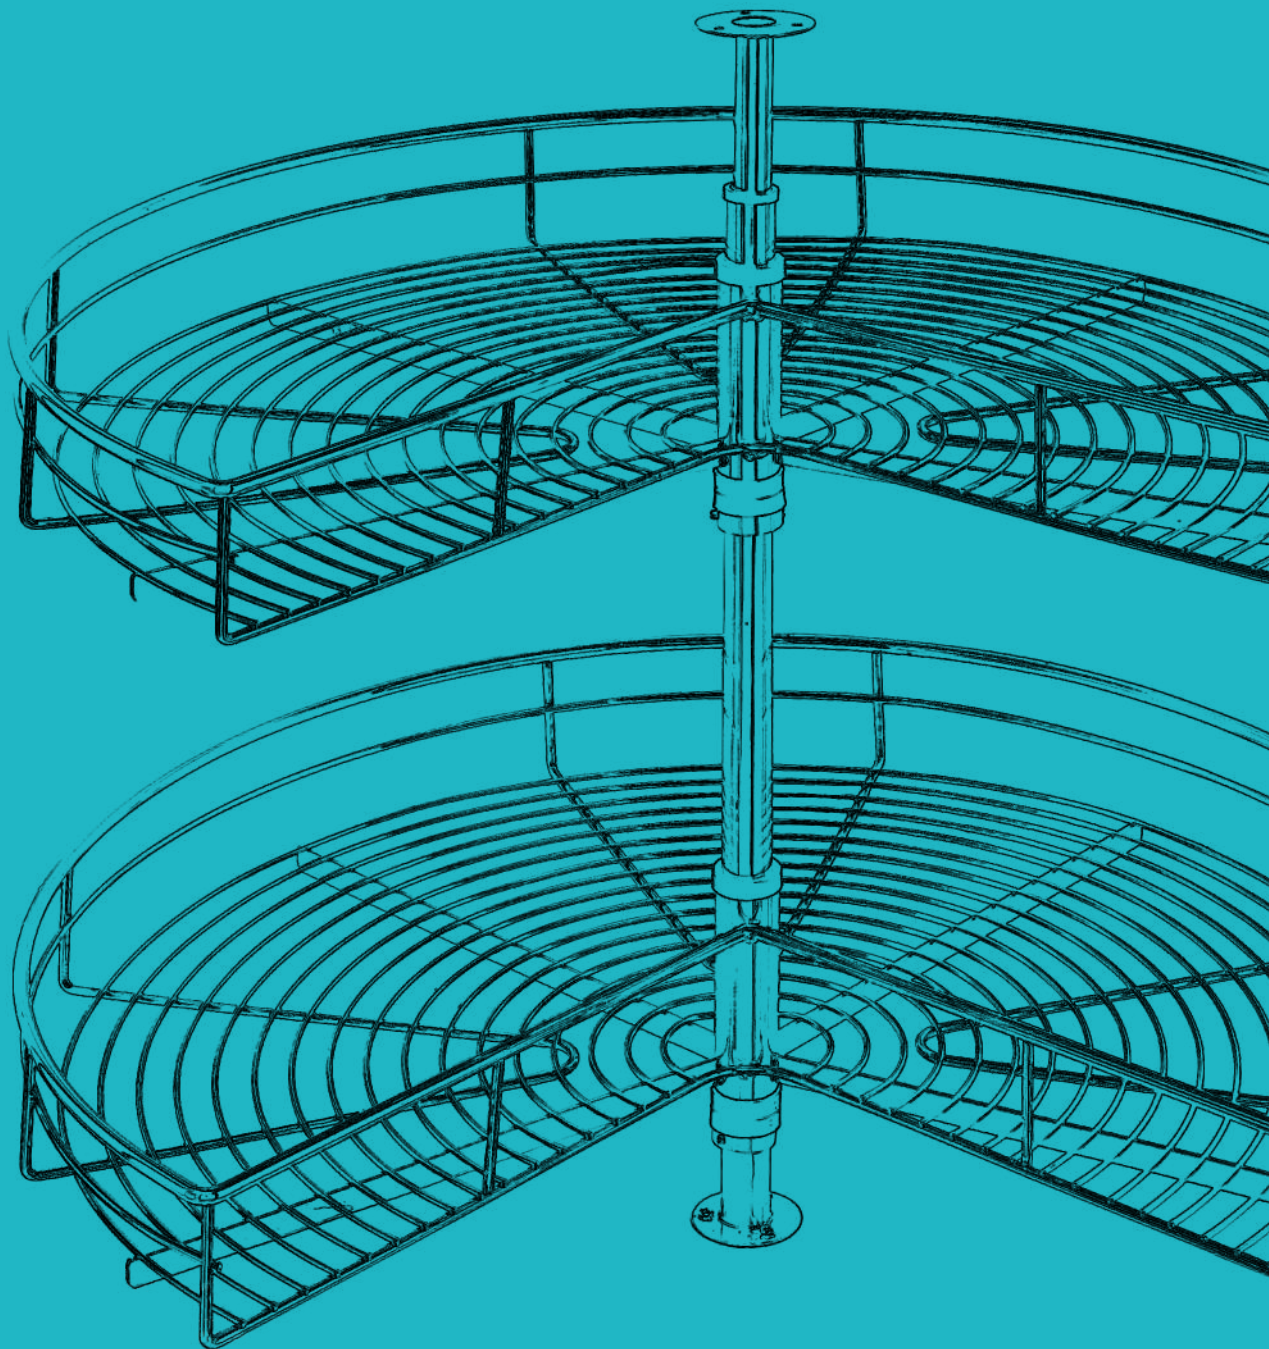

Accesorios de cocina funcionales

Functional Kitchen fittings