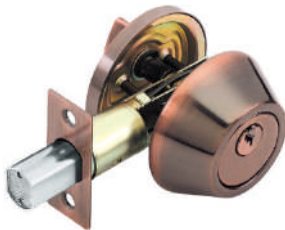

Cerrojo

Material: Acero inoxidable
Acabado: Nickel / Negra / Bronze

MP-BB1010