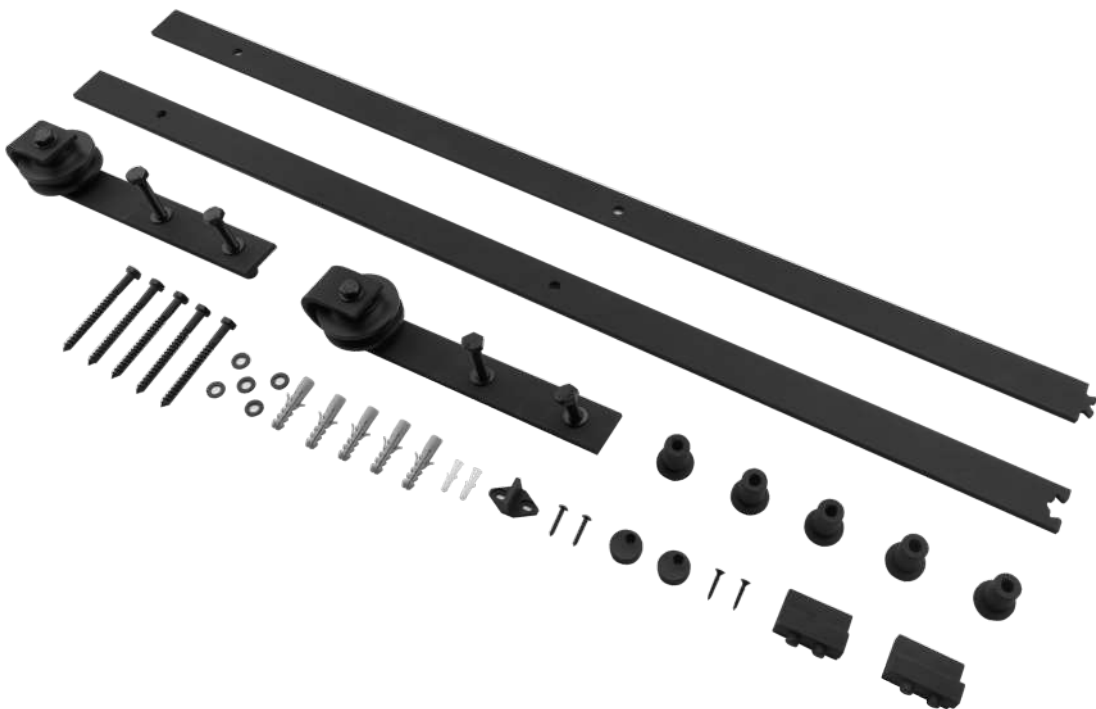

MP-FW5245

Material: hierro

Acabado: negro

Medida: 2000mm