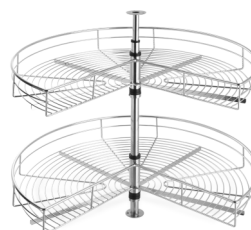

Organizador de cocina multiusos 270°

Material: hierro
Acabado: cromo
Medida: 700mm / 800mm

MP-BK4027