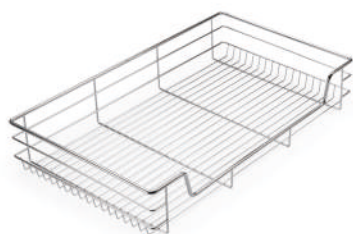

Material: hierro
Acabado: cromo
Medida: 600mm

MP-BK3101