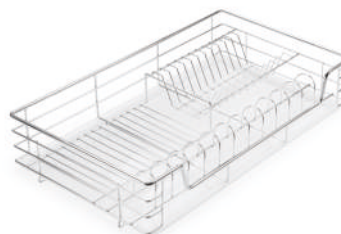

Functional Kitchen fittings

Sistema extraíble con corredera para gabinete

Material: hierro
Acabado: cromo
Medida: 600mm

MP-BK3101

Material: hierro
Acabado: cromo
Medida: 600mm

MP-BK3102

Sistema extraíble para gabinete